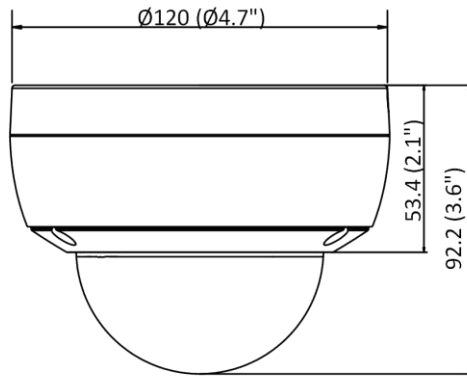

▪ **Available Model**

SIP34D3M/28-C

▪ **Dimension**

Unit: mm (inch)

▪ **Accessory**

▪ **Optional**

ES1271ZJ-120	ES1272ZJ-120
Pendant Mount	Wall Mount
	