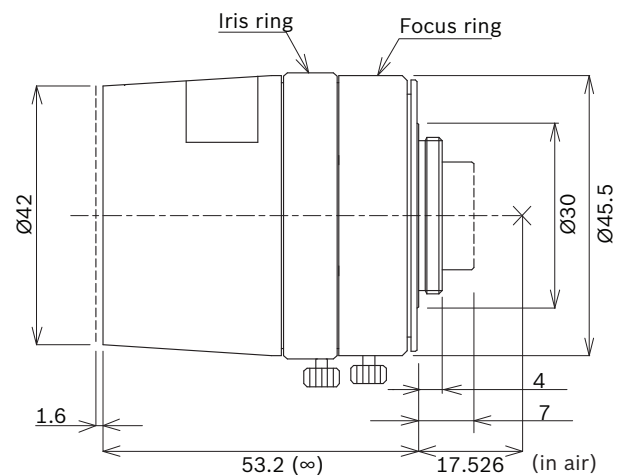

### Dimensions LFF-8012C-D35

**Dimensions LFF-8012C-D50**

**Dimensions LFF-8012C-D75**

**Technical specifications**

Optical	LFF-8012C-D35	LFF-8012C-D50	LFF-8012C-D75
	Maximum sensor format	2/3-inch	2/3-inch
Focal length	35 mm	50 mm	75 mm
Iris range	F1.8, F2.8, F4, F8, F16	F2, F2.8, F4, F8, F16	F1.8, F2, F2.8, F4, F8, F16, F22
Min object distance	1 m (3.3 ft)	2 m (6.56 ft)	0.9 m (3.3 ft)
Back focal length	14.3 mm (0.56 in)	14.8 mm (0.58 in)	24.43 mm (0.96 in)
Iris control	manual	manual	manual
Focus control	manual	manual	manual
IR corrected	yes	yes	no

**Angle of view with DINION IP ultra 8000 MP (DxHxV)**

	<b>LFF-8012C-D35</b>	<b>LFF-8012C-D50</b>	<b>LFF-8012C-D75</b>
12MP mode (4:3)	12.3x9.8x7.4°	8.5x6.8x5.1°	5.9x4.7x3.6°
4K UHD mode (16:9)	10.8x9.4x5.3°	7.5x6.6x3.7°	5.2x4.5x2.6°

**Mechanical**

	<b>LFF-8012C-D35</b>	<b>LFF-8012C-D50</b>	<b>LFF-8012C-D75</b>
Weight	149 g (0.33 lb)	155 g (0.34 lb)	305 g (0.67 lb)
Dimensions	Ø 53 x 47 mm	Ø 54 x 47 mm	Ø 51 x 76 mm
Lens mount	C-mount	C-mount	C-mount