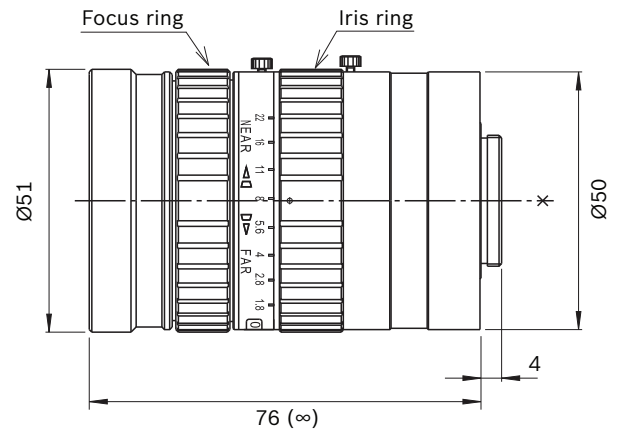

### Dimensions LFF-8012C-D35

**Dimensions LFF-8012C-D50**

**Dimensions LFF-8012C-D75**

**Technical specifications**

Optical	LFF-8012C-D35	LFF-8012C-D50	LFF-8012C-D75
	Maximum sensor format	2/3-inch	2/3-inch
Focal length	35 mm	50 mm	75 mm
Iris range	F1.8, F2.8, F4, F8, F16	F2, F2.8, F4, F8, F16	F1.8, F2, F2.8, F4, F8, F16, F22
Min object distance	1 m (3.3 ft)	2 m (6.56 ft)	0.9 m (3.3 ft)
Back focal length	14.3 mm (0.56 in)	14.8 mm (0.58 in)	24.43 mm (0.96 in)
Iris control	manual	manual	manual
Focus control	manual	manual	manual
IR corrected	yes	yes	no

**Angle of view with DINION IP ultra 8000 MP (DxHxV)**

	<b>LFF-8012C-D35</b>	<b>LFF-8012C-D50</b>	<b>LFF-8012C-D75</b>
12MP mode (4:3)	12.3x9.8x7.4°	8.5x6.8x5.1°	5.9x4.7x3.6°
4K UHD mode (16:9)	10.8x9.4x5.3°	7.5x6.6x3.7°	5.2x4.5x2.6°

**Mechanical**

	<b>LFF-8012C-D35</b>	<b>LFF-8012C-D50</b>	<b>LFF-8012C-D75</b>
Weight	149 g (0.33 lb)	155 g (0.34 lb)	305 g (0.67 lb)
Dimensions	Ø 53 x 47 mm	Ø 54 x 47 mm	Ø 51 x 76 mm
Lens mount	C-mount	C-mount	C-mount