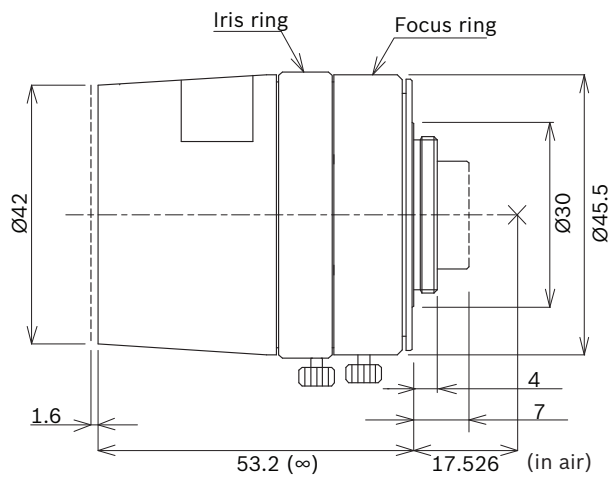

### Dimensions LFF-8012C-D35

**Dimensions LFF-8012C-D50**

**Dimensions LFF-8012C-D75**

**Technical specifications**

Optical	LFF-8012C-D35	LFF-8012C-D50	LFF-8012C-D75
	Maximum sensor format	2/3-inch	2/3-inch
Focal length	35 mm	50 mm	75 mm
Iris range	F1.8, F2.8, F4, F8, F16	F2, F2.8, F4, F8, F16	F1.8, F2, F2.8, F4, F8, F16, F22
Min object distance	1 m (3.3 ft)	2 m (6.56 ft)	0.9 m (3.3 ft)
Back focal length	14.3 mm (0.56 in)	14.8 mm (0.58 in)	24.43 mm (0.96 in)
Iris control	manual	manual	manual
Focus control	manual	manual	manual
IR corrected	yes	yes	no

**Angle of view with DINION IP ultra 8000 MP (DxHxV)**

	<b>LFF-8012C-D35</b>	<b>LFF-8012C-D50</b>	<b>LFF-8012C-D75</b>
12MP mode (4:3)	12.3x9.8x7.4°	8.5x6.8x5.1°	5.9x4.7x3.6°
4K UHD mode (16:9)	10.8x9.4x5.3°	7.5x6.6x3.7°	5.2x4.5x2.6°

**Mechanical**

	<b>LFF-8012C-D35</b>	<b>LFF-8012C-D50</b>	<b>LFF-8012C-D75</b>
Weight	149 g (0.33 lb)	155 g (0.34 lb)	305 g (0.67 lb)
Dimensions	Ø 53 x 47 mm	Ø 54 x 47 mm	Ø 51 x 76 mm
Lens mount	C-mount	C-mount	C-mount