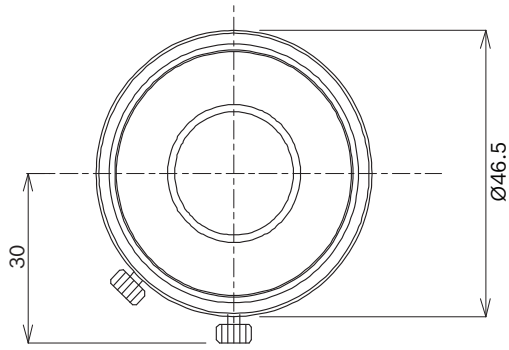

### Dimensions LFF-8012C-D35

**Dimensions LFF-8012C-D50**

**Dimensions LFF-8012C-D75**

**Technical specifications**

Optical	LFF-8012C-D35	LFF-8012C-D50	LFF-8012C-D75
	Maximum sensor format	2/3-inch	2/3-inch
Focal length	35 mm	50 mm	75 mm
Iris range	F1.8, F2.8, F4, F8, F16	F2, F2.8, F4, F8, F16	F1.8, F2, F2.8, F4, F8, F16, F22
Min object distance	1 m (3.3 ft)	2 m (6.56 ft)	0.9 m (3.3 ft)
Back focal length	14.3 mm (0.56 in)	14.8 mm (0.58 in)	24.43 mm (0.96 in)
Iris control	manual	manual	manual
Focus control	manual	manual	manual
IR corrected	yes	yes	no

**Angle of view with DINION IP ultra 8000 MP (DxHxV)**

	<b>LFF-8012C-D35</b>	<b>LFF-8012C-D50</b>	<b>LFF-8012C-D75</b>
12MP mode (4:3)	12.3x9.8x7.4°	8.5x6.8x5.1°	5.9x4.7x3.6°
4K UHD mode (16:9)	10.8x9.4x5.3°	7.5x6.6x3.7°	5.2x4.5x2.6°

**Mechanical**

	<b>LFF-8012C-D35</b>	<b>LFF-8012C-D50</b>	<b>LFF-8012C-D75</b>
Weight	149 g (0.33 lb)	155 g (0.34 lb)	305 g (0.67 lb)
Dimensions	Ø 53 x 47 mm	Ø 54 x 47 mm	Ø 51 x 76 mm
Lens mount	C-mount	C-mount	C-mount