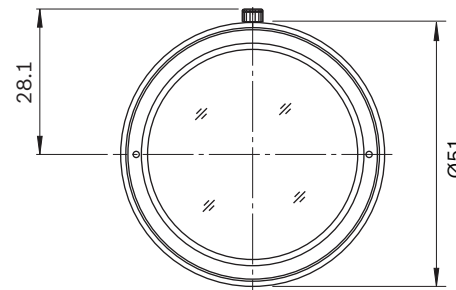

### Dimensions LFF-8012C-D35

**Dimensions LFF-8012C-D50**

**Dimensions LFF-8012C-D75**

**Technical specifications**

Optical	LFF-8012C-D35	LFF-8012C-D50	LFF-8012C-D75
	Maximum sensor format	2/3-inch	2/3-inch
Focal length	35 mm	50 mm	75 mm
Iris range	F1.8, F2.8, F4, F8, F16	F2, F2.8, F4, F8, F16	F1.8, F2, F2.8, F4, F8, F16, F22
Min object distance	1 m (3.3 ft)	2 m (6.56 ft)	0.9 m (3.3 ft)
Back focal length	14.3 mm (0.56 in)	14.8 mm (0.58 in)	24.43 mm (0.96 in)
Iris control	manual	manual	manual
Focus control	manual	manual	manual
IR corrected	yes	yes	no

**Angle of view with DINION IP ultra 8000 MP (DxHxV)**

	<b>LFF-8012C-D35</b>	<b>LFF-8012C-D50</b>	<b>LFF-8012C-D75</b>
12MP mode (4:3)	12.3x9.8x7.4°	8.5x6.8x5.1°	5.9x4.7x3.6°
4K UHD mode (16:9)	10.8x9.4x5.3°	7.5x6.6x3.7°	5.2x4.5x2.6°

**Mechanical**

	<b>LFF-8012C-D35</b>	<b>LFF-8012C-D50</b>	<b>LFF-8012C-D75</b>
Weight	149 g (0.33 lb)	155 g (0.34 lb)	305 g (0.67 lb)
Dimensions	Ø 53 x 47 mm	Ø 54 x 47 mm	Ø 51 x 76 mm
Lens mount	C-mount	C-mount	C-mount