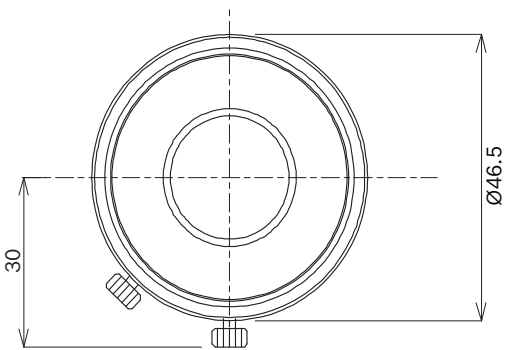

### Dimensions LFF-8012C-D35

**Dimensions LFF-8012C-D50**

**Dimensions LFF-8012C-D75**

**Technical specifications**

Optical	LFF-8012C-D35	LFF-8012C-D50	LFF-8012C-D75
	Maximum sensor format	2/3-inch	2/3-inch
Focal length	35 mm	50 mm	75 mm
Iris range	F1.8, F2.8, F4, F8, F16	F2, F2.8, F4, F8, F16	F1.8, F2, F2.8, F4, F8, F16, F22
Min object distance	1 m (3.3 ft)	2 m (6.56 ft)	0.9 m (3.3 ft)
Back focal length	14.3 mm (0.56 in)	14.8 mm (0.58 in)	24.43 mm (0.96 in)
Iris control	manual	manual	manual
Focus control	manual	manual	manual
IR corrected	yes	yes	no

**Angle of view with DINION IP ultra 8000 MP (DxHxV)**

	<b>LFF-8012C-D35</b>	<b>LFF-8012C-D50</b>	<b>LFF-8012C-D75</b>
12MP mode (4:3)	12.3x9.8x7.4°	8.5x6.8x5.1°	5.9x4.7x3.6°
4K UHD mode (16:9)	10.8x9.4x5.3°	7.5x6.6x3.7°	5.2x4.5x2.6°

**Mechanical**

	<b>LFF-8012C-D35</b>	<b>LFF-8012C-D50</b>	<b>LFF-8012C-D75</b>
Weight	149 g (0.33 lb)	155 g (0.34 lb)	305 g (0.67 lb)
Dimensions	Ø 53 x 47 mm	Ø 54 x 47 mm	Ø 51 x 76 mm
Lens mount	C-mount	C-mount	C-mount