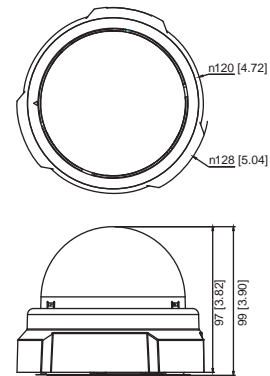

### DIMENSION DIAGRAM

Unit: mm [inch]

#### • General

Power Source / Consumption	PoE Class 2 (IEEE802.3af) / 6.02 W (IR on)
Weight	292 g (0.64 lb)
Dimensions (Ø x H)	128 mm x 99 mm (5.12" x 3.90")
Mount Type	Surface, Pendant, Wall, Corner, Pole, Flush, Gang box
Starting Temperature	-10 °C ~ 50 °C (14 °F ~ 122 °F)
Operating Temperature	-10 °C ~ 50 °C (14 °F ~ 122 °F)
Operating Humidity	10% ~ 85% RH
Approvals	CE (EN 55022 Class B, EN 55024), FCC (Part15 Subpart B Class B), UL Listed (UL 60950-1)